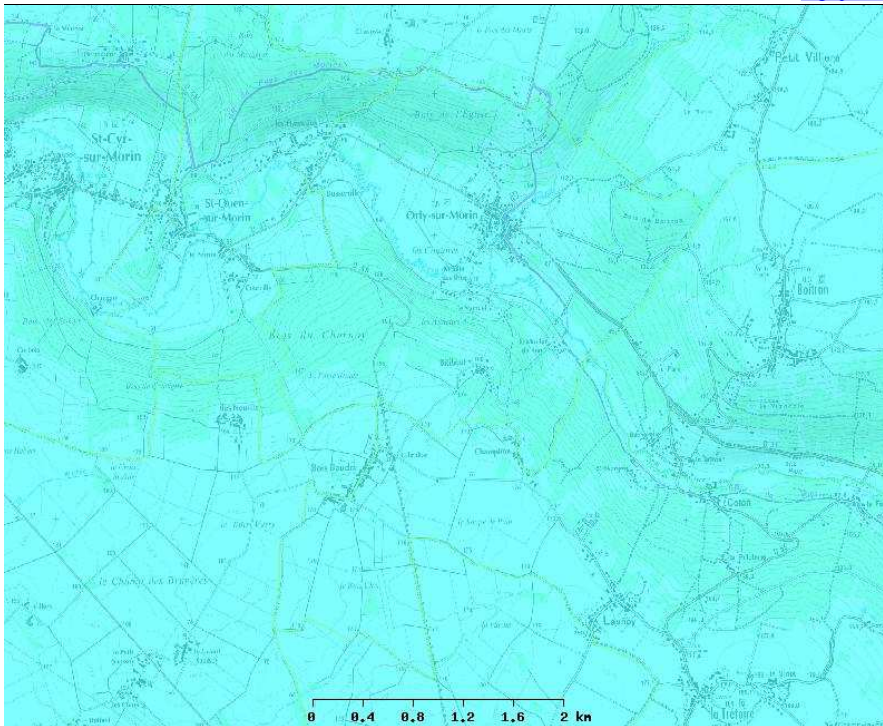

[Page précédente](#)
[Imprimer cette page](#)

Légende de la carte
Forages pétroliers

- Core-drill
- Puits d'exploration
- Puits d'extension
- Puits d'exploitation
- Indéterminé

Lignes sismiques

- Depuis 2000
- De 1990 à 1999
- De 1980 à 1989
- De 1970 à 1979
- Avant 1970